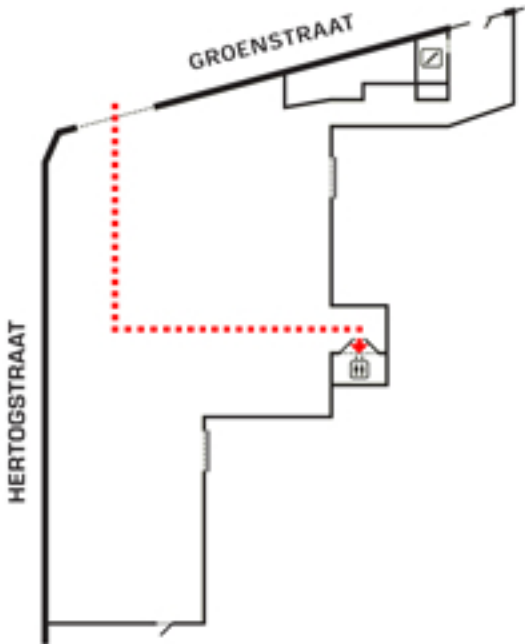

bureau voor architectuur & planning, bv bvba
Groenstraat 106,0201
3001 Heverlee (Leuven)

VERDIEPING 00
NIVEAU GROENSTRAAT

VERDIEPING 02
TOEGANG VIA LIFT OF TRAP.