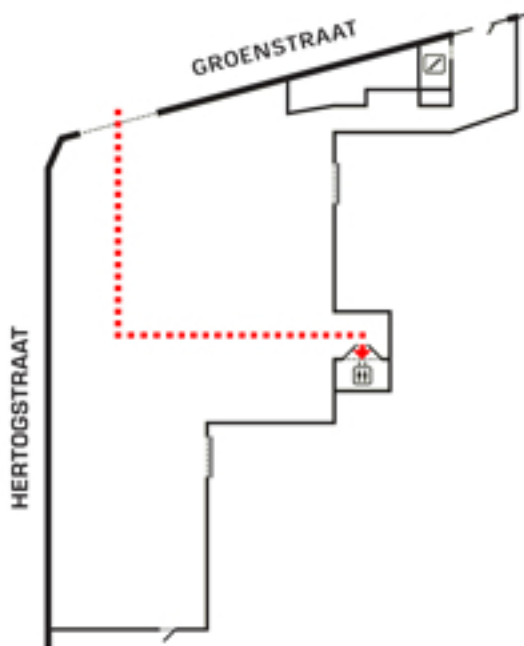

**bap**

**bureau voor architectuur & planning, bv bvba**  
Groenstraat 106,0201  
3001 Heverlee (Leuven)

## VERDIEPING 00

NIVEAU GROENSTRAAT

## VERDIEPING 02

TOEGANG VIA LIFT OF TRAP.